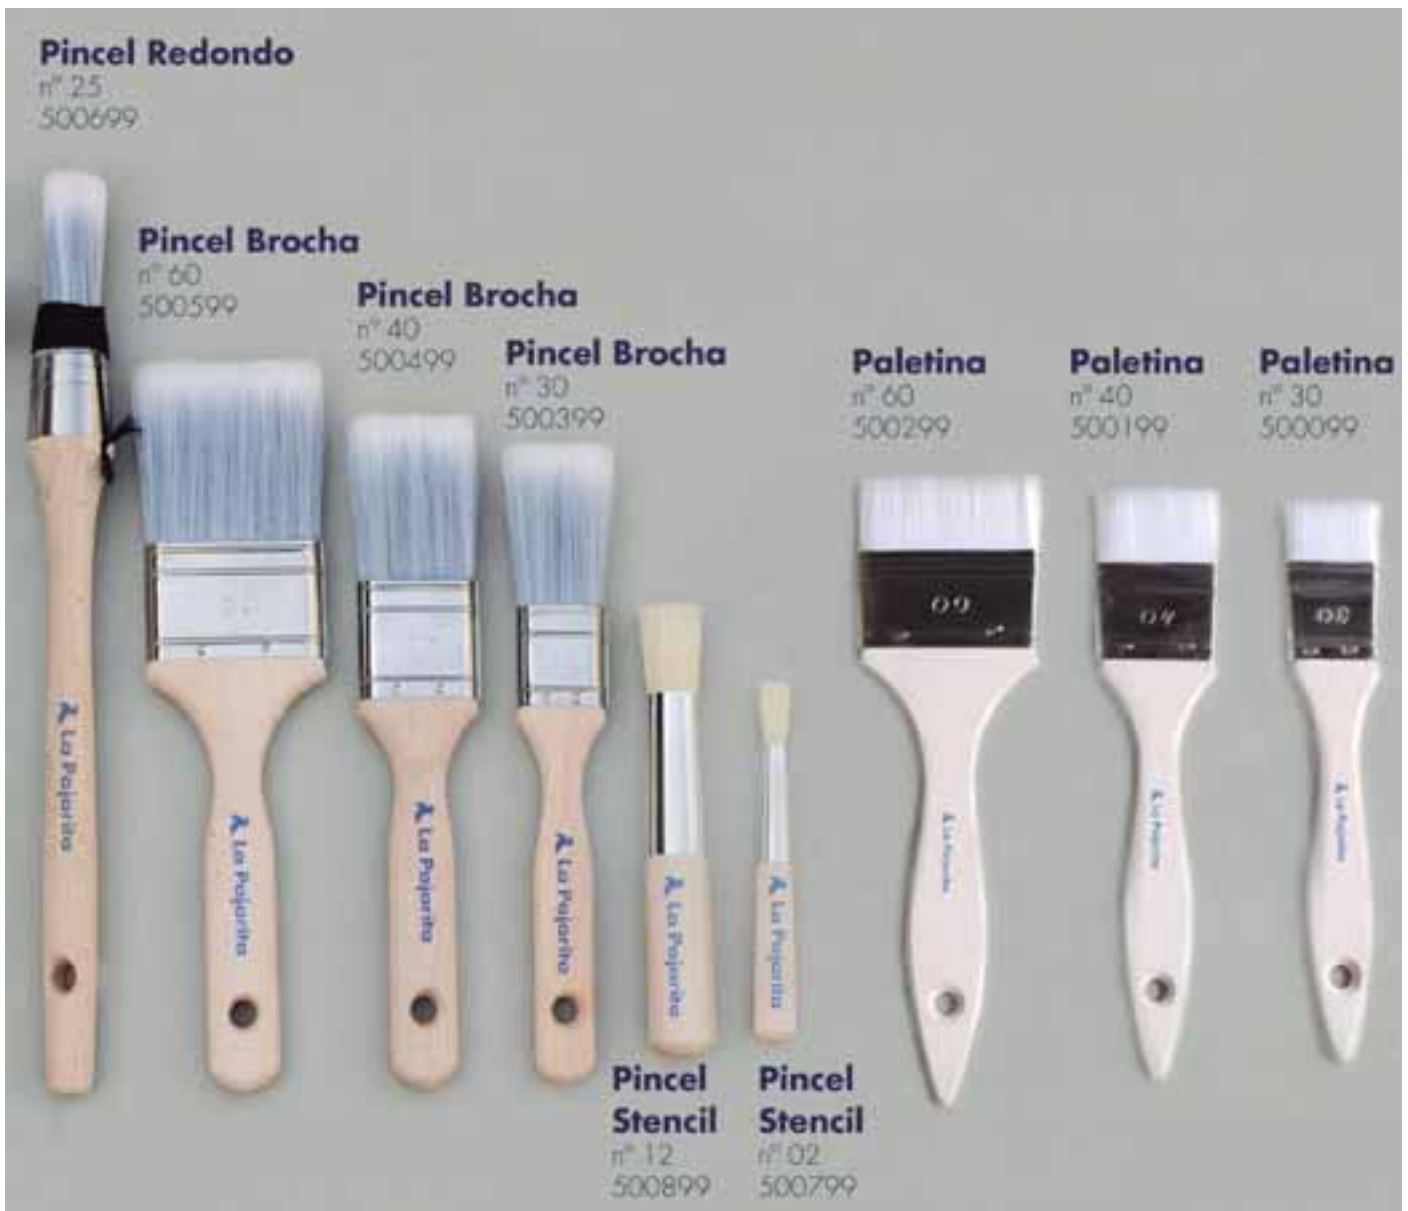

Su gama incluye colores muy vivos e intensos que pueden mezclarse entre sí, con un acabado brillante y transparente debido a su composición a base de colorantes.

Este producto no debe agitarse antes de su uso, ya que se pueden producir burbujas que estropeen el resultado final.

KITS

Surtidos

NOMBRE COMERCIAL	CAPACIDAD	CÓDIGO	EAN	UD. MIN. VENTA
KIT PINTURA SATINADA MULTIUSO. SURTIDO 6 COLORES: Blanco, amarillo oro, bermellón, azul intenso, verde vivo y negro.	35ml por color.	119097	8423451190977	1ud.
KIT PINTURA TELA 6 COLORES: Blanco, amarillo real, rojo escarlata, verde primavera, azul victoria y negro.	25ml por color.	119494	8423451194944	1Ud.
KIT PINTURA CRISTAL. 6 COLORES: Blanco, amarillo, rojo, azul, verde y negro.	25ml por color.	999994	8423459999947	1Ud.
KIT PINTURA FLUORESCENTE. SURTIDO 6 COLORES: Amarillo, naranja, rojo, magenta, azul y verde.	35ml por color.	119397	8423451193978	1Ud.
SURTIDO TÉMPERA LÍQUIDA. 6 COLORES: Blanco, amarillo, rojo, verde, azul y negro.	500ml.	010003	8423450100038	1Ud.

Complementos

PINCELES

Seleccionados cuidadosamente para realizar todo tipo de técnicas, son perfectos para utilizar con Chalk Paint y todo tipo de pinturas y auxiliares al agua. Realizados con materiales de alta calidad, pelo sintético y madera. Sus fibras están ideadas para ayudar a pintar más fácilmente y que la pintura no gotee.

- Las brochas son perfectas para el trabajo en grandes superficies y la realización de técnicas como el pincel seco, el efecto shabby, la aplicación de auxiliares, etc.
- Las paletinas resultan ideales para aplicaciones donde se necesite extender bien la pintura y conseguir una capa fina y homogénea.
- Los pinceles Stencil para utilizar con la técnica de estarcido sobre plantilla, con un resultado perfecto.